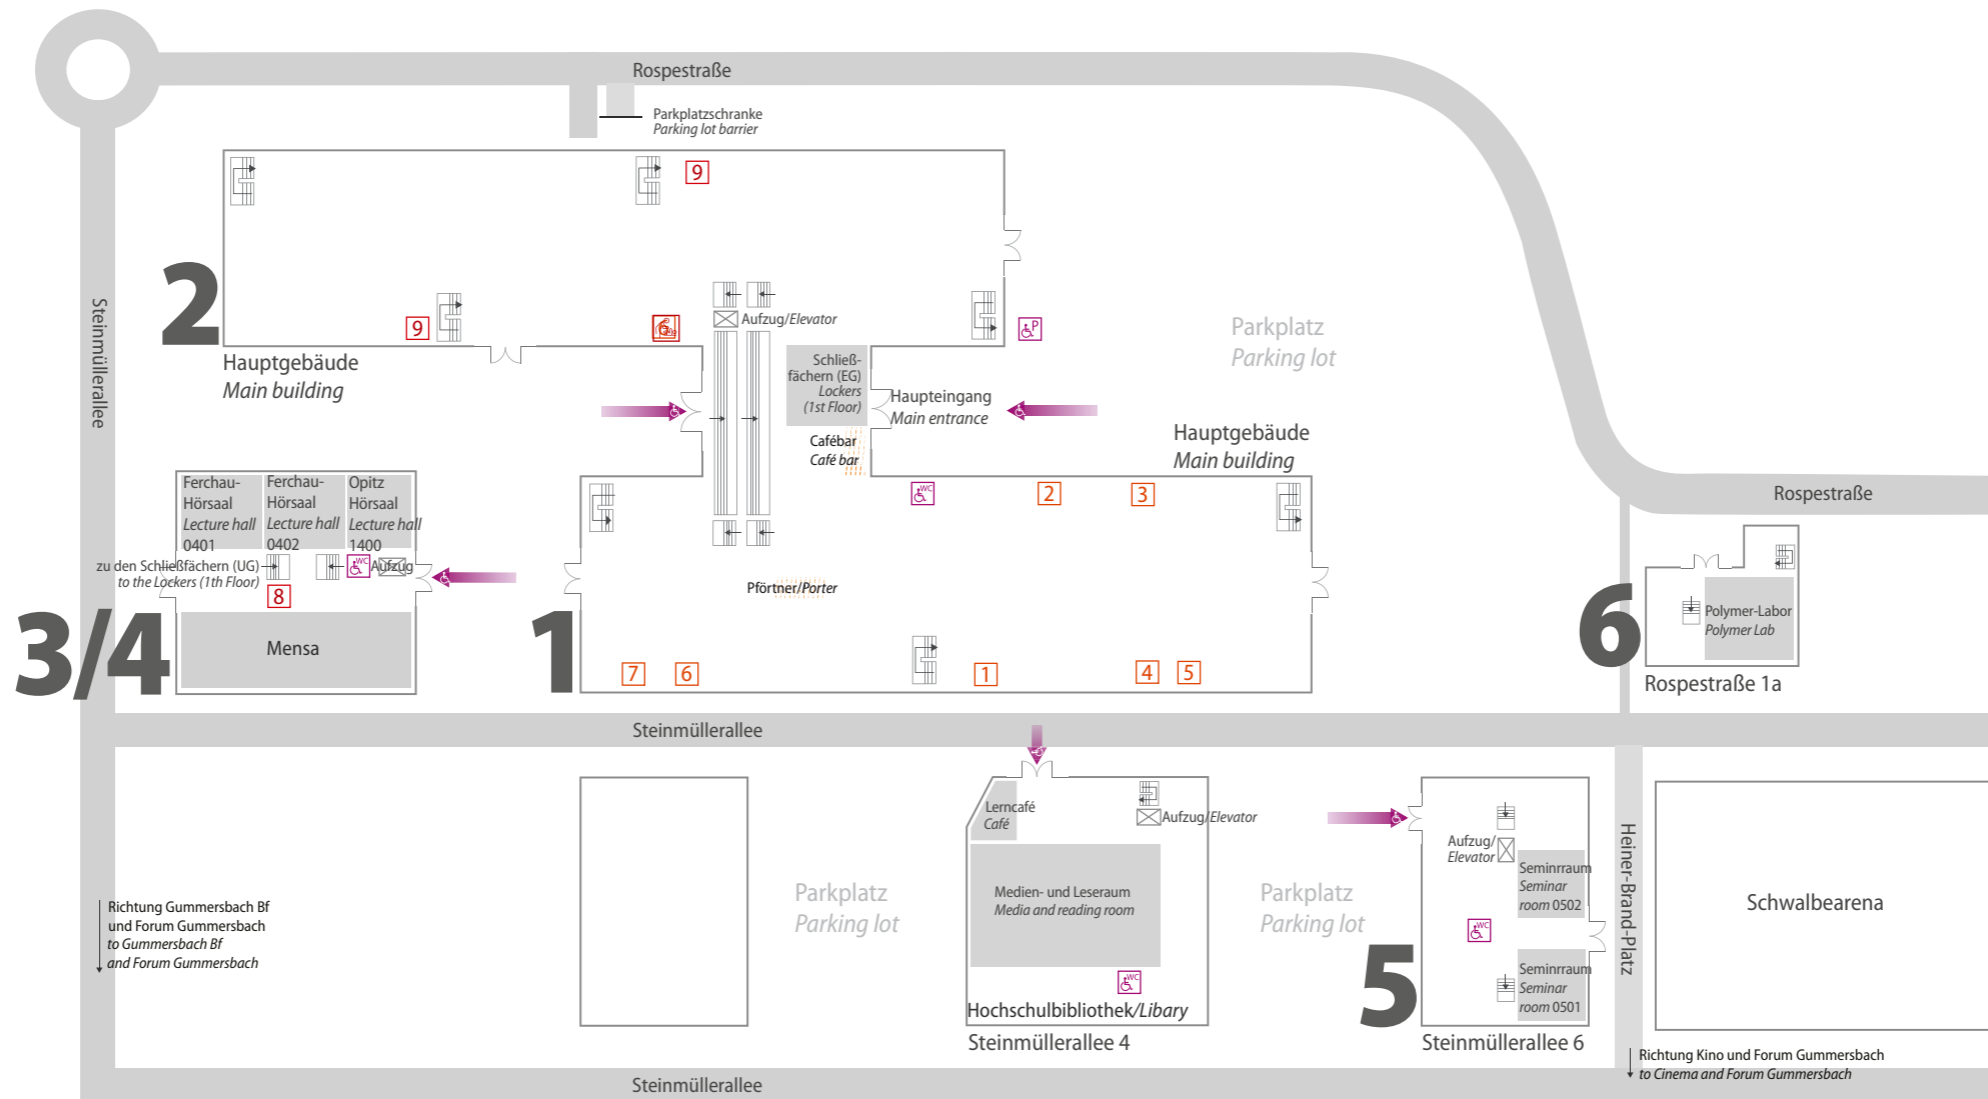

## Campus Gummersbach

### Legende Campus Gummersbach *Keys Gummersbach* Campus Legende Claudiusstraße *Keys Claudiusstraße*

<b>1</b>	BAföG-Amt des KStW Raum 1.111, 1. Etage <i>BAföG-Office KStW</i> Room 1.111, 2nd Floor	<b>2</b>	Studienbüro Fakultät 10 Raum 1.126b, 1. Etage <i>Office of Student and Examination Services Faculty 10, Room 1.126b, 2nd Floor</i>	<b>3</b>	Fachschaft Raum 1.123, 1. Etage <i>Faculty Student Association</i> Room 1.123, 2nd Floor	<b>4</b>	Prüfungsservice Verbundstudiengang Wirtschaftsinformatik, Raum 1.119, 1. Etage <i>Examination Service Joint degree program in Business Information Systems, Room 1.119, 2nd Etage</i>	<b>5</b>	Fakultäts- und Dekanatsekretariate Räume 1.118, 1.119, 1.120, 1. Etage <i>Faculty and Dean's Offices</i> Rooms 1.118, 1.119, 1.120, 2nd Floor	<p>So funktionieren die Raumnummer: Beispiel: 0.410</p> <ul style="list-style-type: none"> <li>— Raumnummer</li> <li>— Gebäudenummer</li> <li>— Ebene/Stockwerk</li> </ul> <p>How the room numbers work: for example: 0.410</p> <ul style="list-style-type: none"> <li>— Room No.</li> <li>— Building No.</li> <li>— Floor</li> </ul>
<b>5</b>	Referat für Internationale Angelegenheiten, Raum 1.104, 1. Etage <i>Department of International Affairs</i> Room 1.104, 2nd Floor	<b>6</b>	Wickel-, Still- und Ruheraum/ Erste-Hilfe-Raum Raum 0.227, Erdgeschoss <i>Baby-care room/ First-aid Room</i> Room 0.227, 1st Floor	<b>7</b>	Campus IT Raum 1.102, 1. Etage <i>Campus IT</i> Room 1.102, 4th Floor	<b>8</b>	Validierungsstationen/MultiCa-Stationen Eingang Mensa, Erdgeschoss <i>Validating station/MultiCa station</i> (Entrance cafeteria, 1th Floor)	<b>9</b>	Kopierer <i>Copy station</i> Räume 1.207 und 1.236, 1. Etage Rooms 1.207 and 1.236, 2nd Floor	